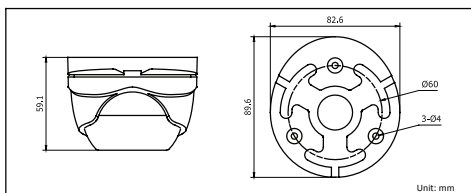

DS-2CC52C2S-IRM

HD720p IR Dome Camera

Key features

- HD720p video output
- True Day/Night
- Up to 20m IR Distance
- IP66 Weatherproof

Dimensions

Accessories

Indoor/outdoor wall mount
DS-1272ZJ-110-TRS

DS-2CC52C2S-IRM	
카메라	
이미지 센서	1/3" Progressive Scan CMOS
유효화소수	1280(H)*720(V)
최저조도	0.01 Lux @(F1.2,AGC ON), 0 Lux with IR
셔터스피드	1/100 s to 1/100,000 s
렌즈	3.6mm (2.8mm, 6mm optional)
	화각 : 78.8°(3.6mm), 103°(2.8mm), 51.2°(6mm)
렌즈마운트	M12
조정 범위	팬 : 0 - 360°, 틸트 : 0 - 90°, 회전 : 0 - 360°
Day & Night	ICR
동기화	Internal synchronization
영상 프레임 수	720p@25fps/720p@30fps
HD 영상 출력	SMPTE292M (HD-SDI)
일반적 사양	
작동 온도/습도	-10 °C - 60 °C (14 °F - 140 °F) 습도 90% or less (non-condensing)
사용전원	12V DC±10%
소비전력	Max. 3W
방진 방수	IP66
IR 거리	20m
외형치수	89.6 × 59.1 mm (3.53" × 2.33")
무게	400 g (0.88 lb)